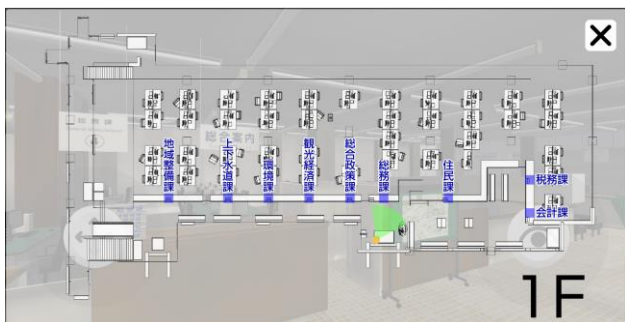

第6次軽井沢町長期振興計画施策紹介CG操作説明

令和5年4月

CG イメージ

説明 / 備考

CG画面の見方・操作（サンプル）

庁舎内マップ

1F

2F

○ 見方・操作

- ① スライド操作でピンが移動します。
- ② スライド操作でピンが方向転換します。
- ③ クリックで別ポイントへワープ移動します。
- ④ 案内表示もしくは『！』アイコン表示をクリックで紹介ページが表示できます。
※④は特定の箇所のみ出現

※スクロールすることでページ下部まで閲覧できます。

- ⑤ クリックで庁舎内マップを表示します(下記参照)。

右上のアイコンをクリックすると庁舎内マップが出現し、現在地表示が確認できます。

- ・オレンジマーカー: 現在位置
- ・グリーンマーカー: 現在向いている方向

※移動範囲は1F・2Fのみです。

開始時

○ 開始画面(大人向け・子供向けの分岐)

ダウンロード後の開始時画面です。ここで「大人向け」と「子供向け」が分岐します。

～第6次軽井沢町長期振興計画の施策紹介～

第6次長期振興計画の施策の内容を多く皆さんに知ってもらうため、軽井沢町役場の庁舎をCGで表現し、各課等の窓口で主な施策を紹介しています。庁舎内を歩いて、ふだん縁がないものも含めて、新たな発見をするツールとしてお役立てください。

○ 開始画面(初期位置)

大人向け・子供向けの選択後、CG内へ移動します(左の画面)。初期位置は正面玄関の前となり、以降、自由にCG内を移動することができます。