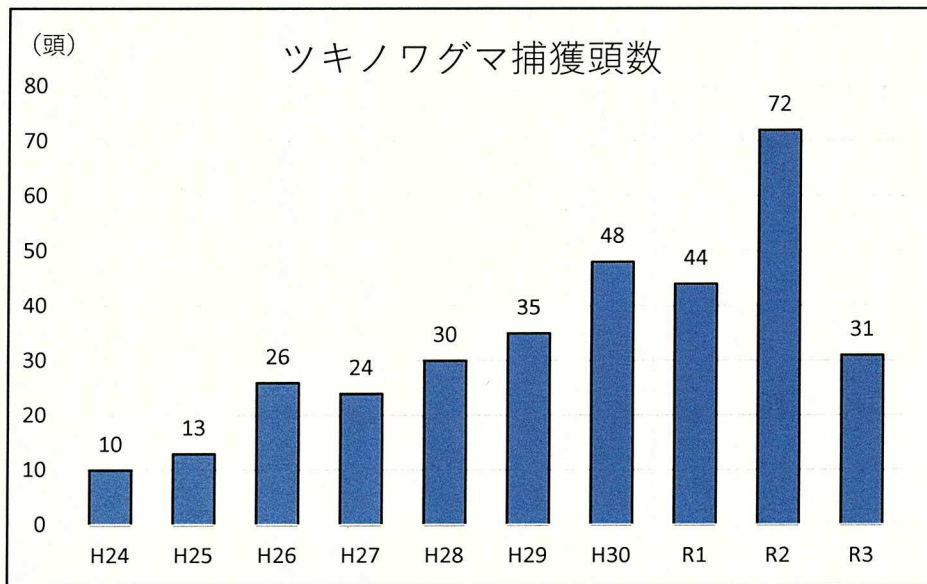

獣別捕獲頭数（グラフ）

R1以降捕獲なし

捕獲実績なし