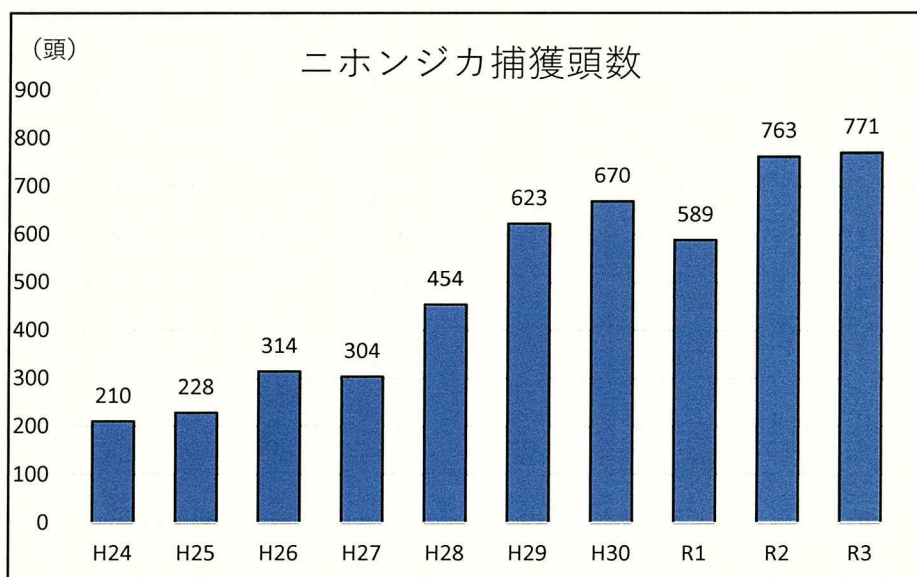

獣別捕獲頭数（グラフ）

R1以降捕獲なし

捕獲実績なし