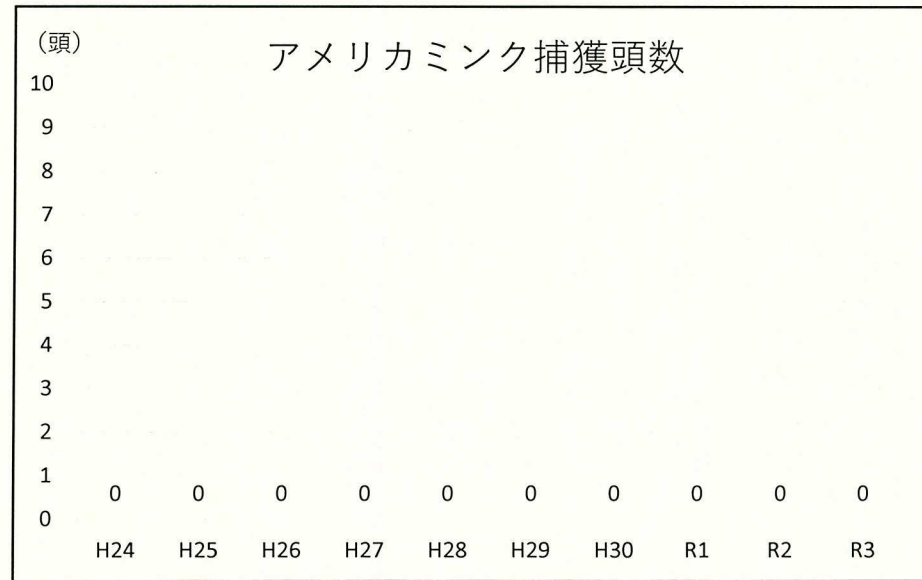

獣別捕獲頭数（グラフ）

R1以降捕獲なし

捕獲実績なし