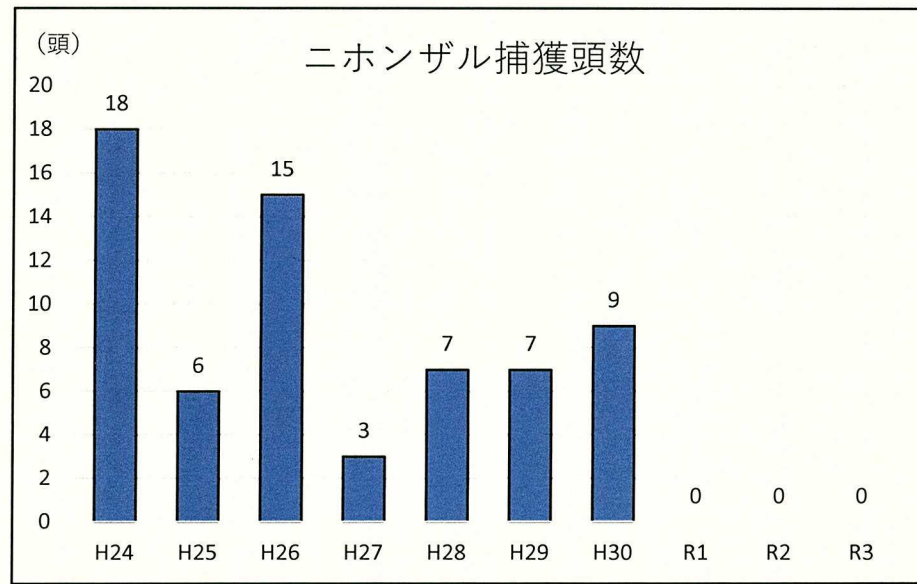

獣別捕獲頭数（グラフ）

R1以降捕獲なし

捕獲実績なし