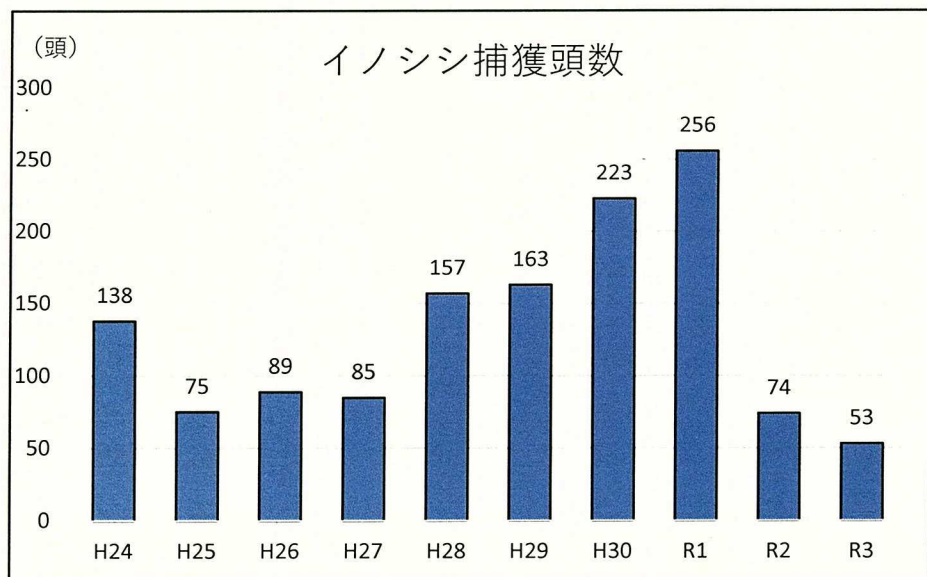

獣別捕獲頭数（グラフ）

R1以降捕獲なし

捕獲実績なし