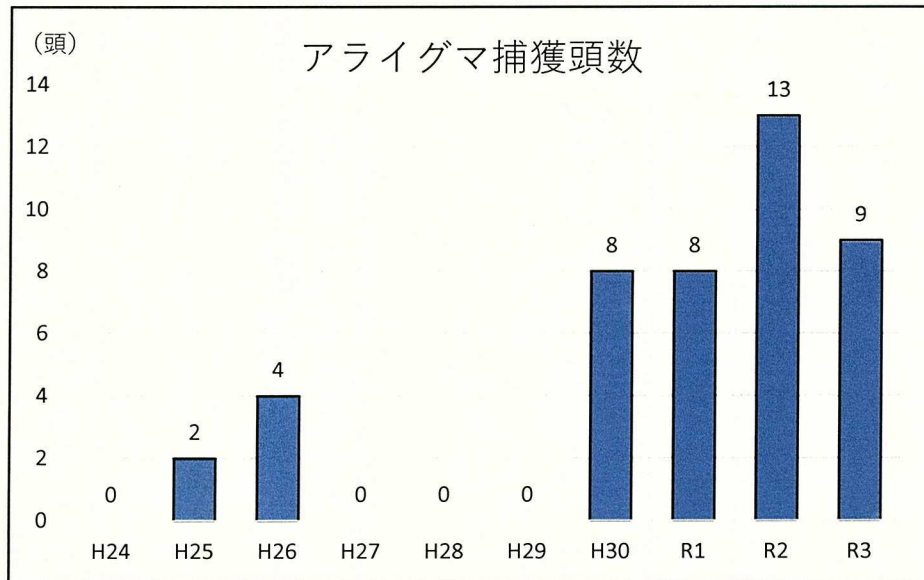

獣別捕獲頭数（グラフ）

R1以降捕獲なし

捕獲実績なし