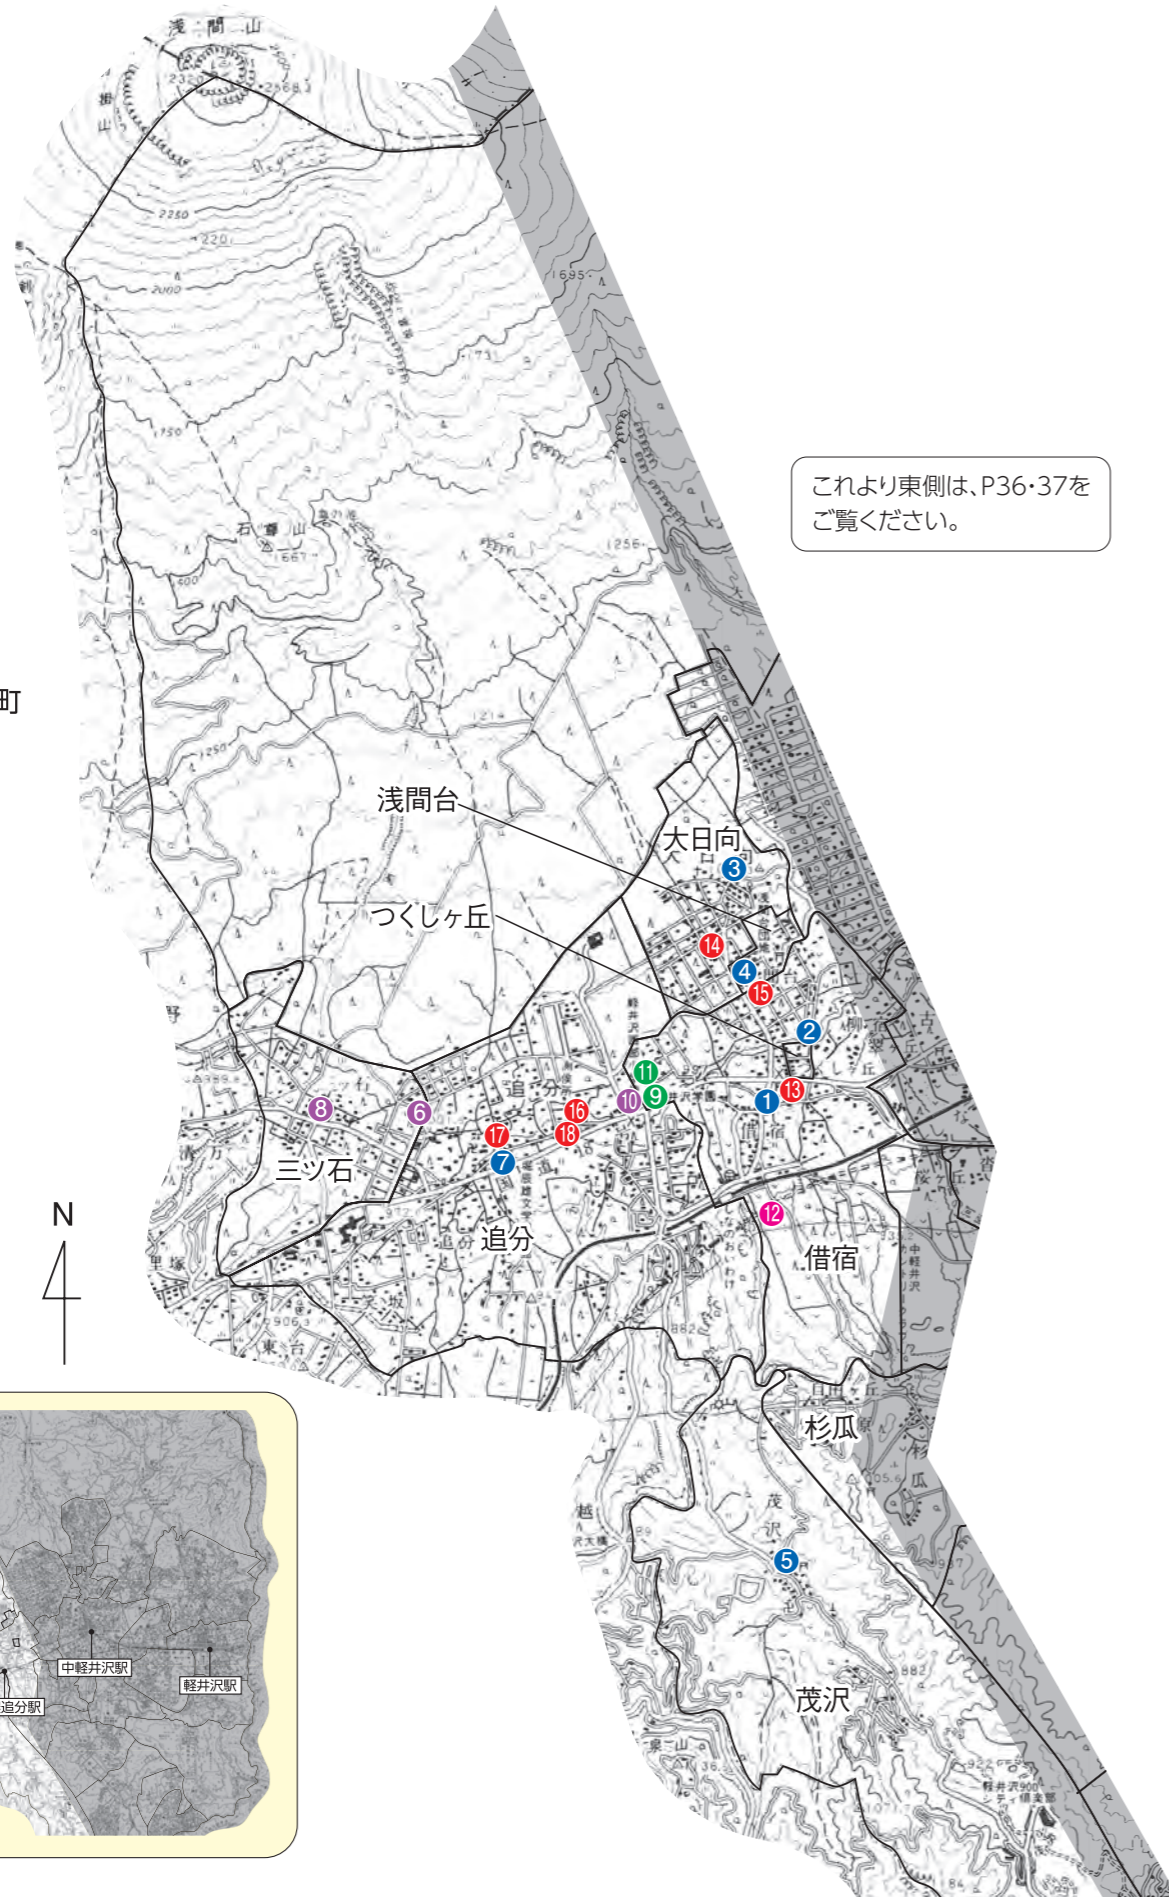

避難所マップ

大日向～借宿～追分地区周辺

平成28年3月31日現在

※「指定避難所」「指定緊急避難場所」は施設の状況から定期的に見直しを行い更新されます。最新の指定状況は軽井沢町公式ホームページにてご確認ください。

指定避難所

一次避難所

番号	施設名	所在地	収容可能人員(人)	避難対応区分			
				水害	地震	浅間山噴火	
						通常噴火	融雪泥流
①	借宿公民館	大字長倉4634	254	○	○	○※1	×
②	つくしヶ丘公民館	大字長倉5426-1	84	○	○	○※1	×
③	大日向公民館	大字長倉5688-1	119	○※2	○	×	×
④	浅間台公民館	大字長倉5527-1	75	○	○	×	×
⑤	茂沢公民館	大字茂沢733	72	×	○	○	○
⑥	追分第二運動場	大字追分1550-4	38	○	×	○	○
⑦	追分公民館	大字追分523	100	○	○	○	○
⑧	三ツ石公民館	大字追分1676	76	○※2	○	○※1	×

二次避難所

(市外局番 0267)

番号	施設名	所在地	電話番号	収容可能人員(人)	避難対応区分			
					水害	地震	浅間山噴火	
							通常噴火	融雪泥流
⑨	西地区児童館	大字追分1341-78	45-3050	167	○	○	○	○
⑩	軽井沢西部小学校	大字追分1136	45-1052	2,261	○	○	○	○
⑪	軽井沢西保育園	大字追分1341-78	45-1984	514	○	○	○	○

福祉避難所

⑫	木もれ陽の里	大字長倉4844-1	44-3333	2,067	○	○	○	○

指定緊急避難場所

番号	施設名	所在地	収容可能人員(人)	避難対応区分			
				水害	地震	浅間山噴火	
						通常噴火	融雪泥流
⑬	借宿公園	大字長倉4751	584	○	○	○※1	×
⑭	大日向運動場	大字長倉5538-1	1,556	○	○	×	×
⑮	浅間ふれあい公園	大字長倉5456	2,597	○	○	×	×
⑩	軽井沢西部小学校グラウンド	大字追分1136	3,278	○	○	○	○
⑯	追分公園	大字追分1155-1	1,248	○	○	○	○
⑰	追分中央公園	大字追分592	451	○	○	○	○
⑱	追分宿駐車場	大字追分873	669	○	○	○	○
⑥	追分第二運動場	大字追分1550-4	1,711	○	○	○	○
⑧	三ツ石公民館庭	大字追分1676	324	○	○	○※1	×

※1 融雪型火山泥流の発生する可能性がある浅間山噴火の際には、使用不可とする。

※2 土砂災害警戒区域に指定されているため、土砂災害が発生、若しくは発生するおそれがある際には、使用不可とする。

これより東側は、P36・37をご覧ください。