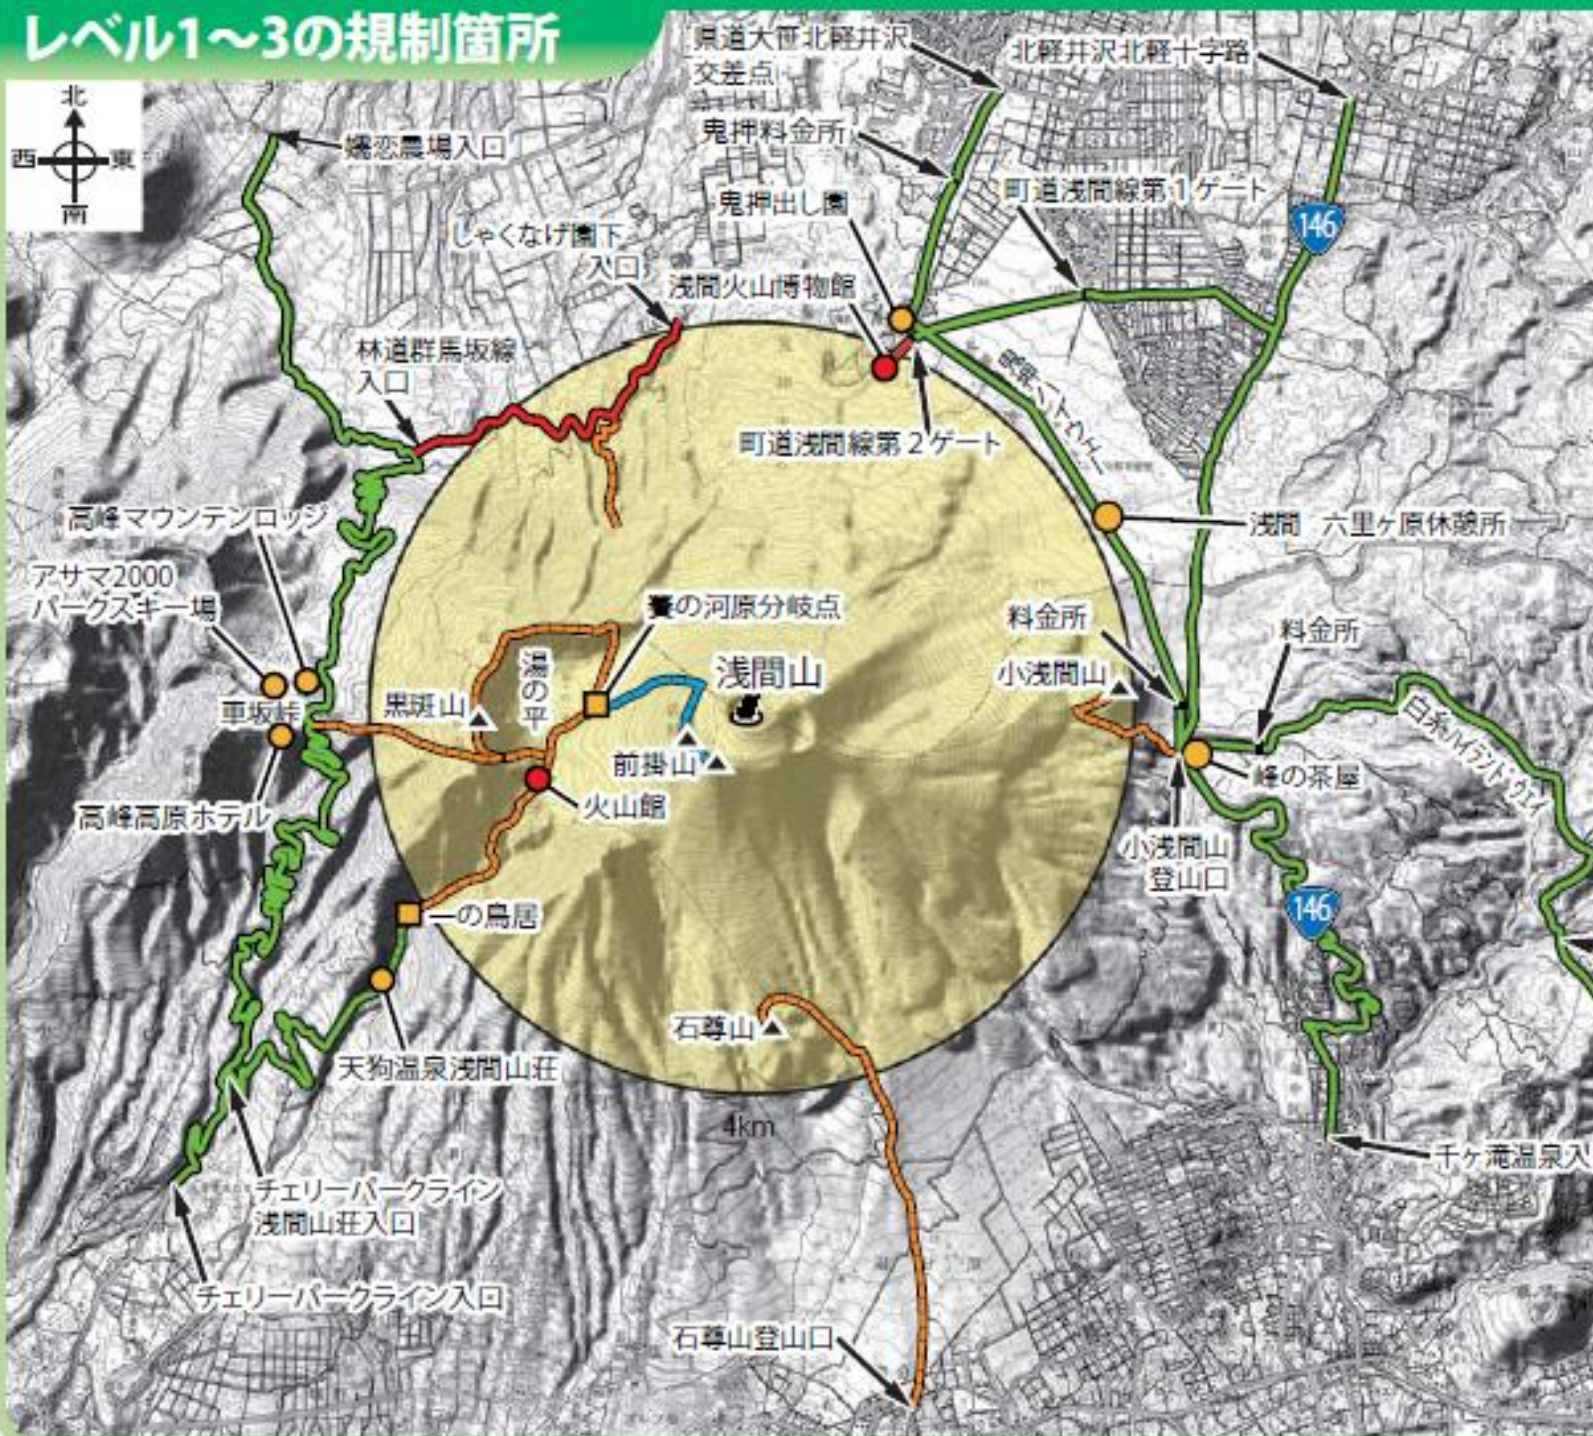

レベル1~3の規制箇所

 火口

 立入禁止区域
浅間山は登山して良い登山道が決まっています。決められた登山道を利用してください。

道路規制

 レベル3の時に通行禁止です

 レベル3の時に噴火の状況を見て規制が行われます

登山道規制

浅間山登山をする場合は噴火警戒レベルに応じて左図に示した登山道のみ利用することができます。この登山道以外の登山は常に禁止です。

 レベル3の時に噴火の状況を見て規制が行われます

 レベル1~2で立入可

 レベル1でのみ立入可