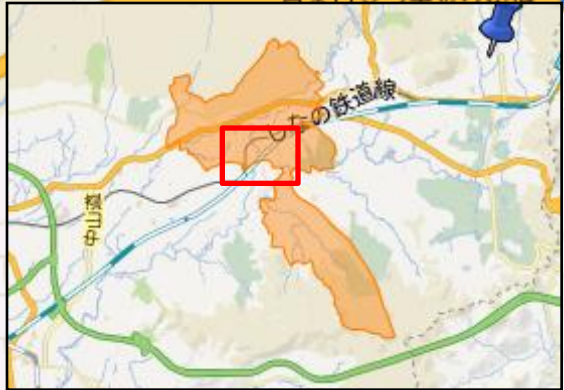

かるいざわまち せいぶ
長野県 軽井沢町 西部小学校校区 (通学路緊急合同点検 要対策箇所)

【対策検討メンバー】教育委員会、小学校、軽井沢町建設課、軽井沢警察署、佐久建設事務所

● : 要対策箇所
※通学路指定無

・道幅も狭小であり、歩道もなく、車と歩行者が輻輳し危険である。

<対策メニュー>
看板設置、ドットライン等心理表示
【長野県】