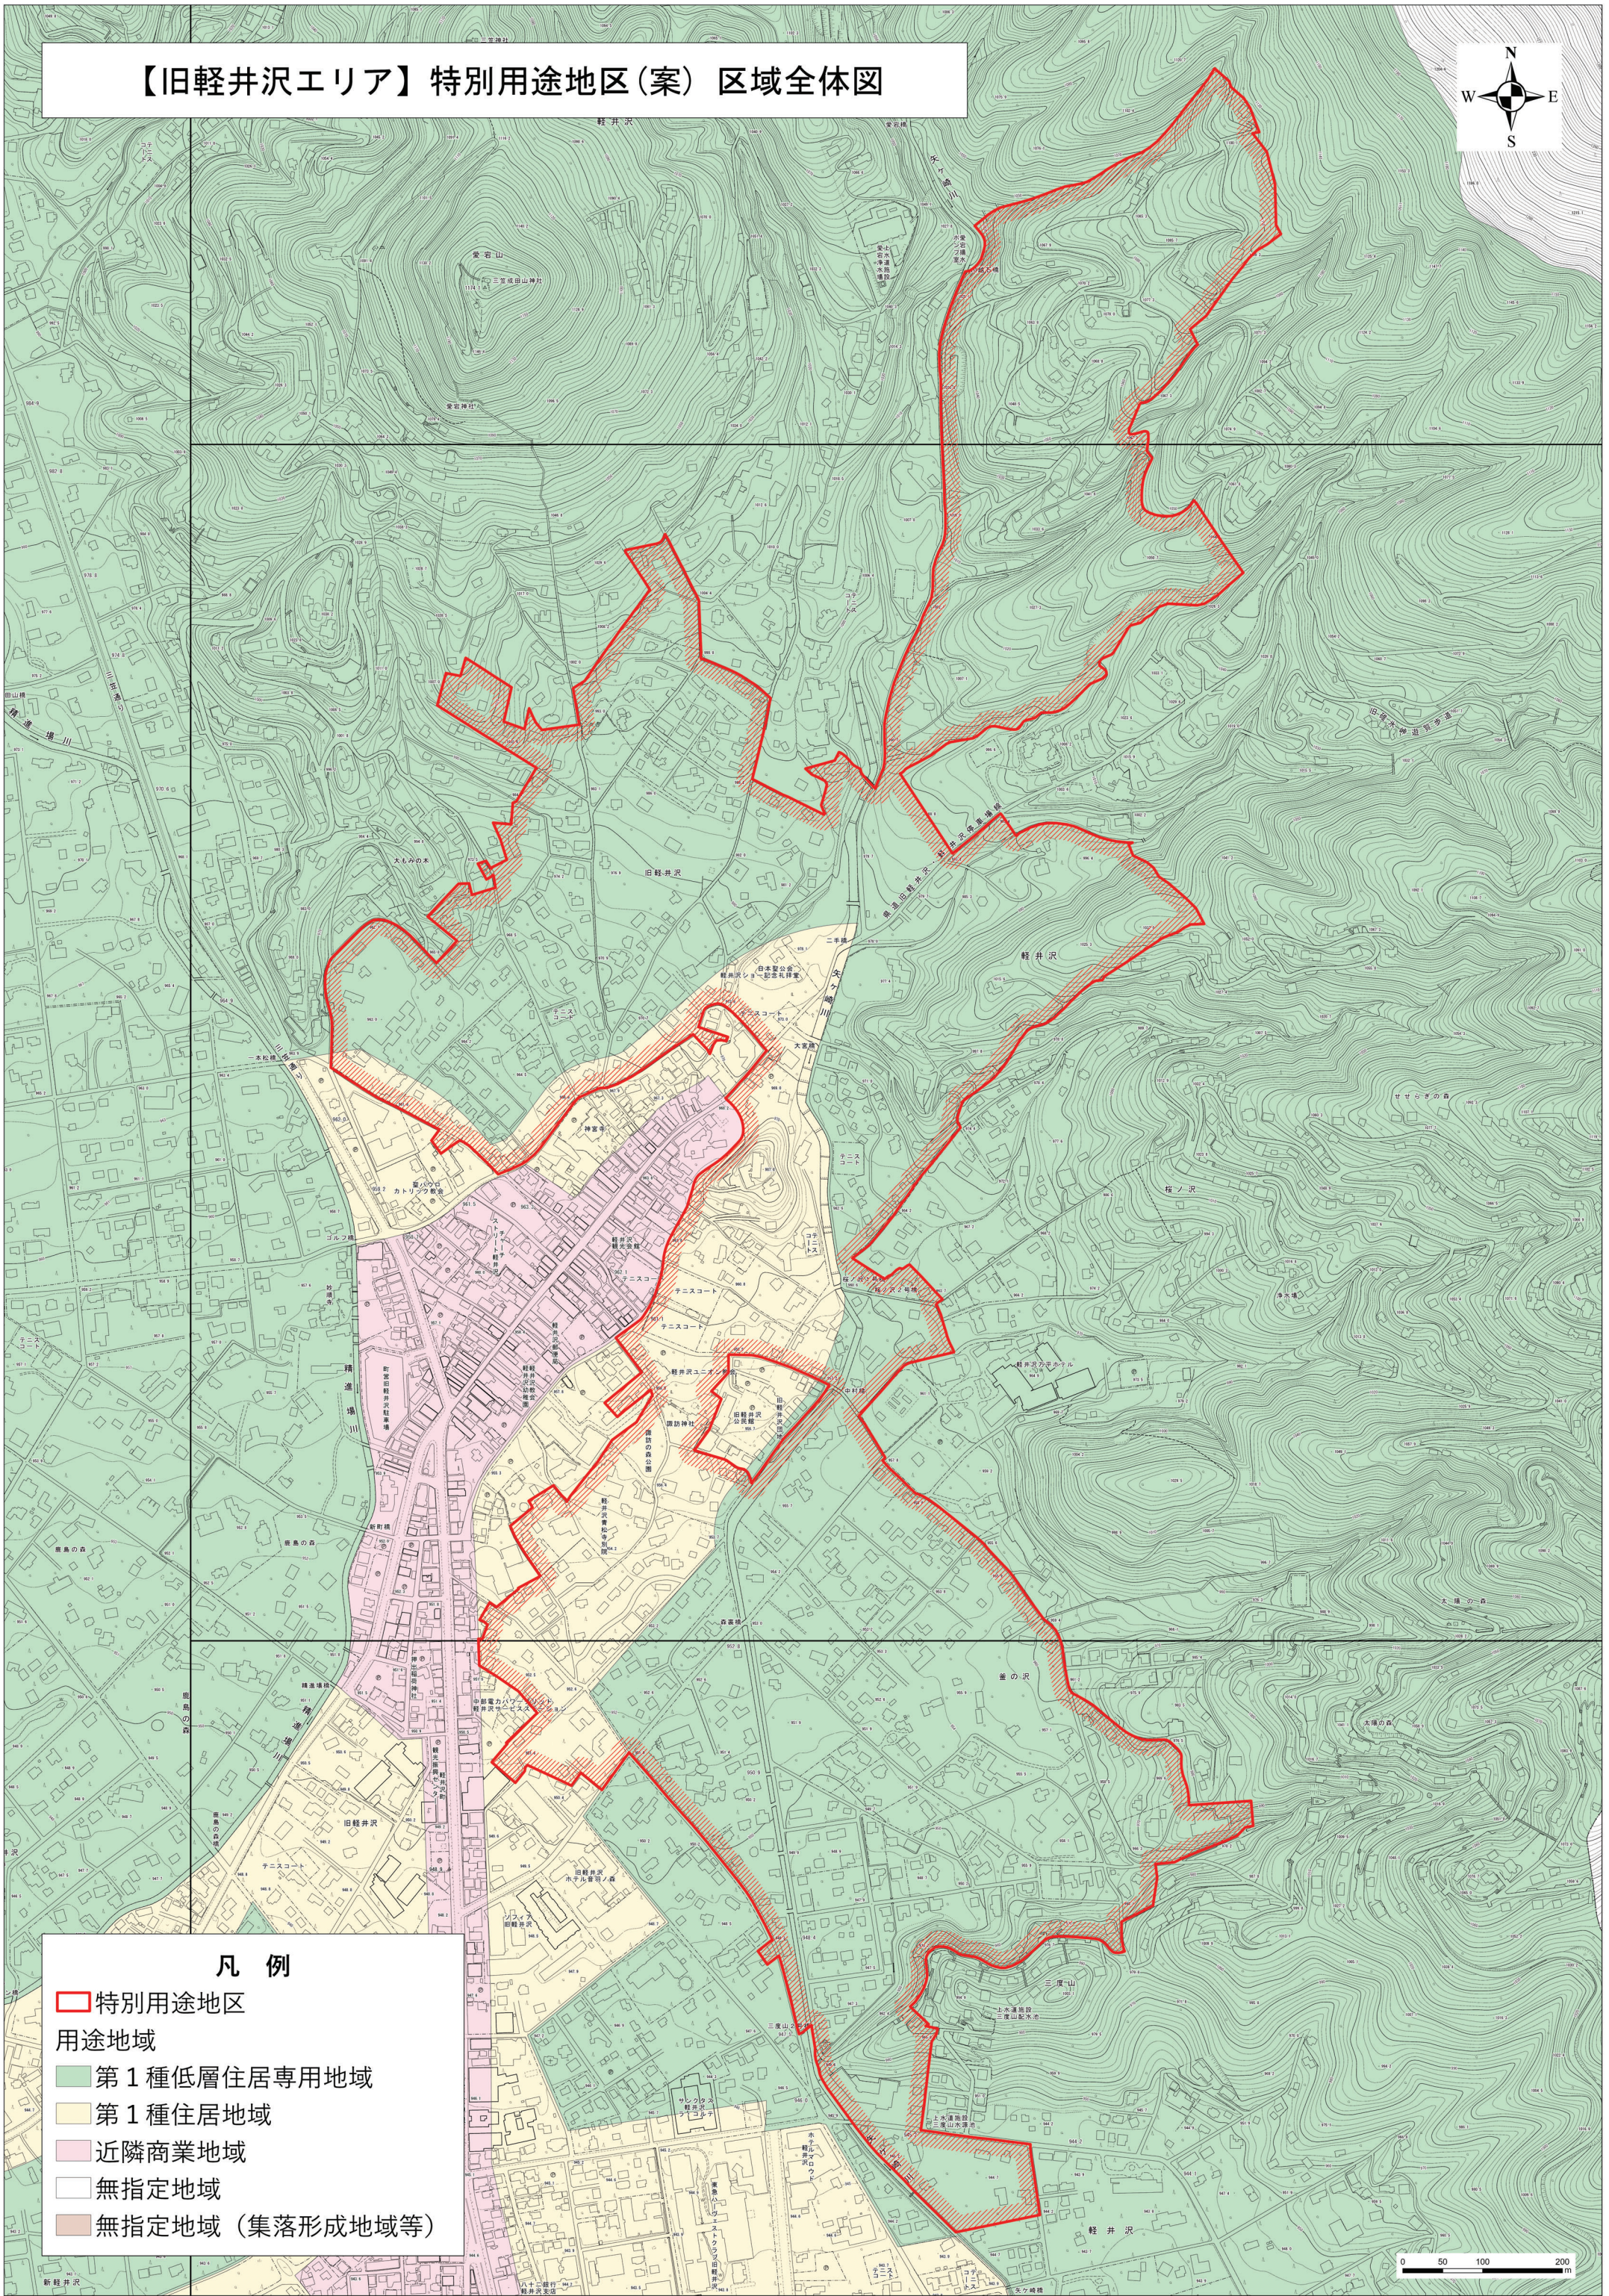

【旧軽井沢エリア】特別用途地区(案) 区域全体図

凡例

- 特別用途地区
- 用途地域
 - 第1種低層住居専用地域
 - 第1種住居地域
 - 近隣商業地域
 - 無指定地域
 - 無指定地域(集落形成地域等)