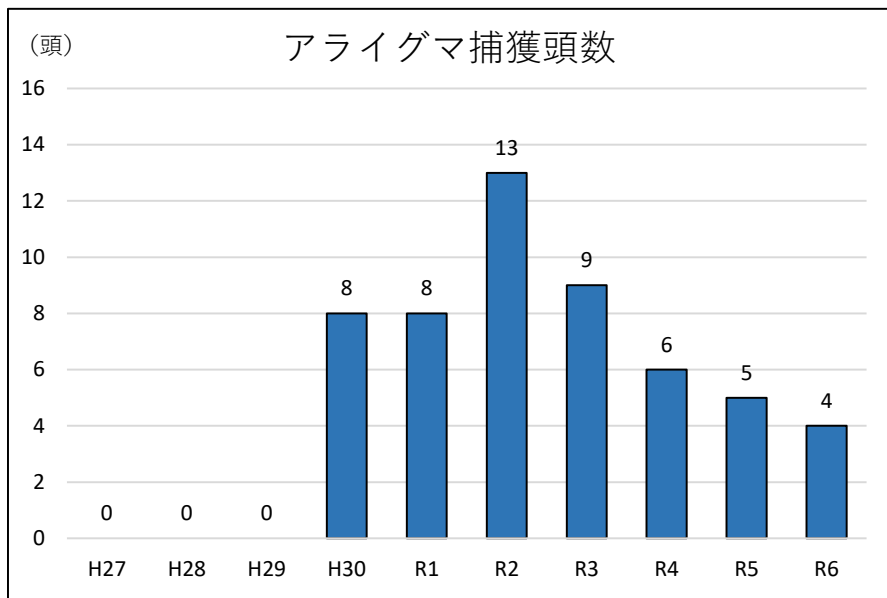

獣別捕獲頭数（グラフ）

捕獲実績なし