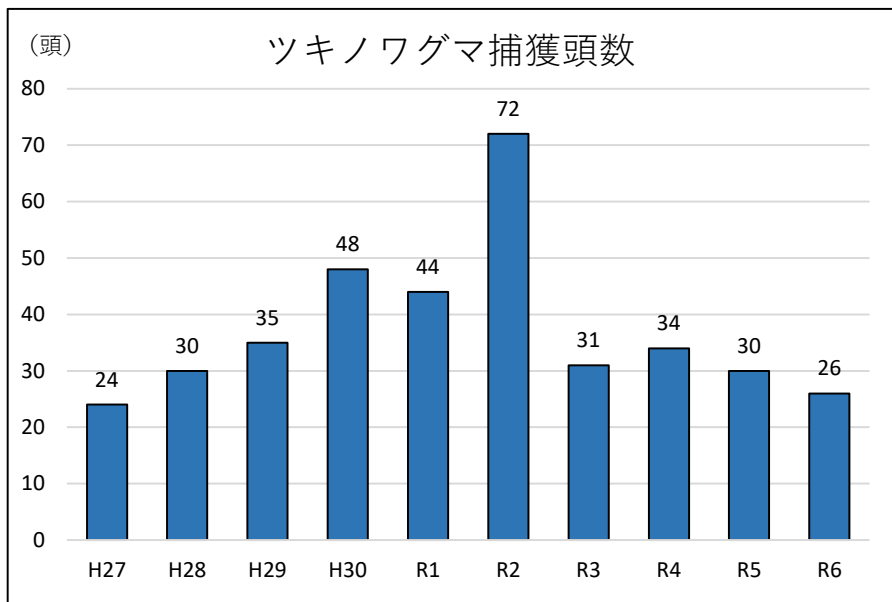

獣別捕獲頭数（グラフ）

捕獲実績なし