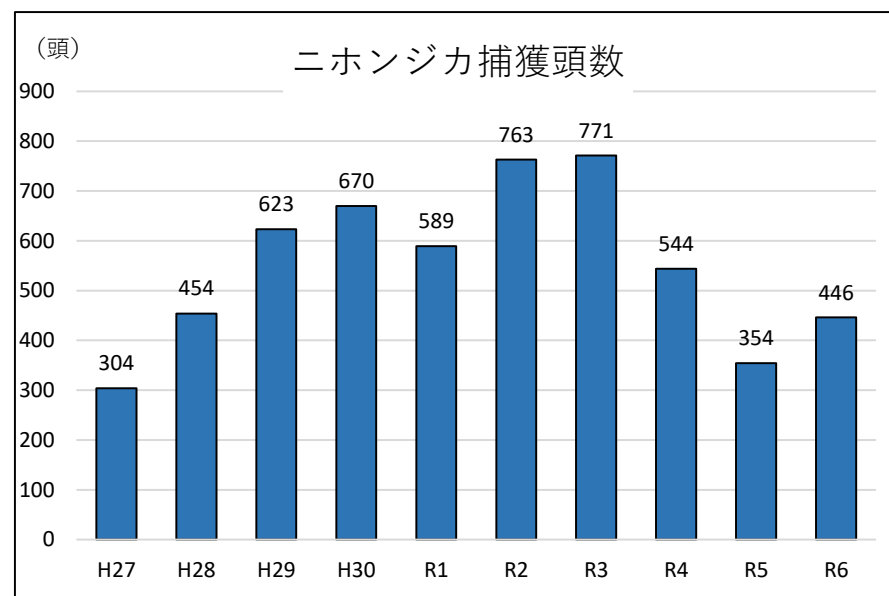

獣別捕獲頭数（グラフ）

捕獲実績なし