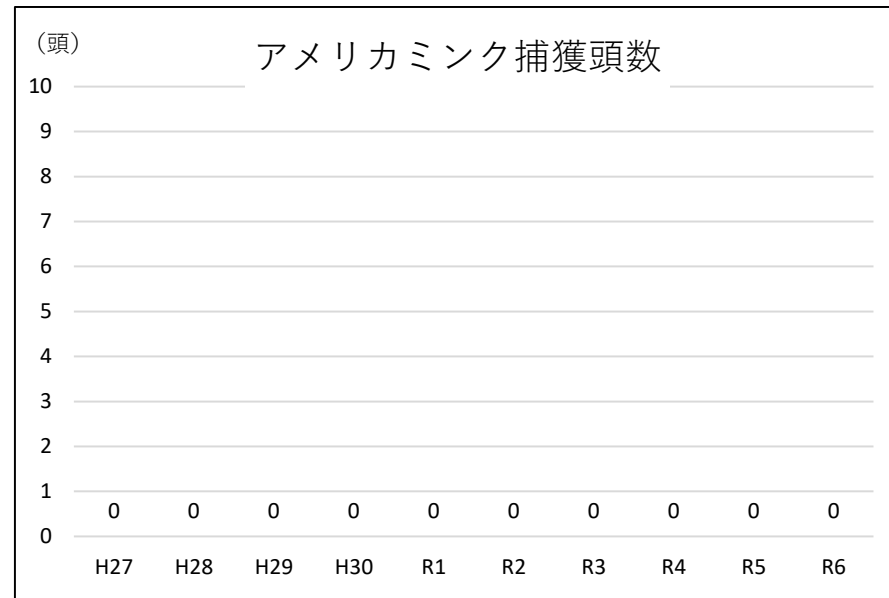

獣別捕獲頭数（グラフ）

捕獲実績なし