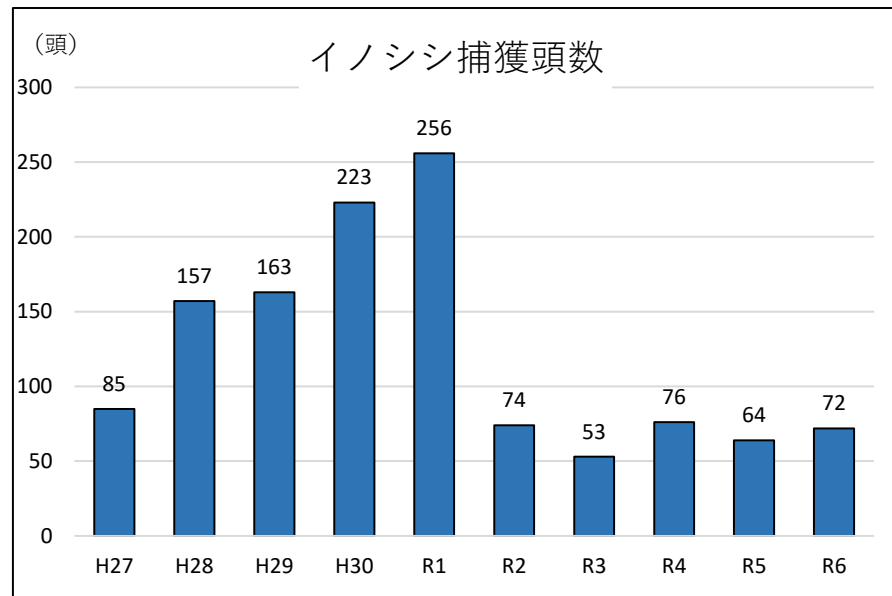

獣別捕獲頭数（グラフ）

捕獲実績なし